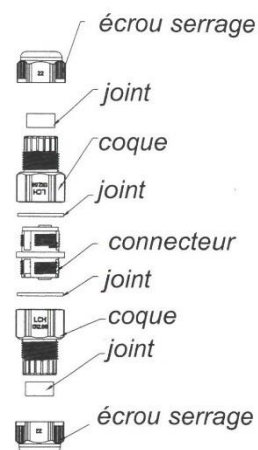

FICHE TECHNIQUE

REF PRODUIT :

CONNECTEUR ÉTANCHE

Gencod 3511686007056

Connecteur étanche IP68

CARACTERISTIQUES TECHNIQUES

- ✓ Connection linéaire
- ✓ Etanche
- ✓ 3 broches convient pour câble de Ø extérieur de 7 à 10.3 mm
- ✓ Léger et de petite taille (8_cm)
- ✓ Facile à installer
- ✓ IP68