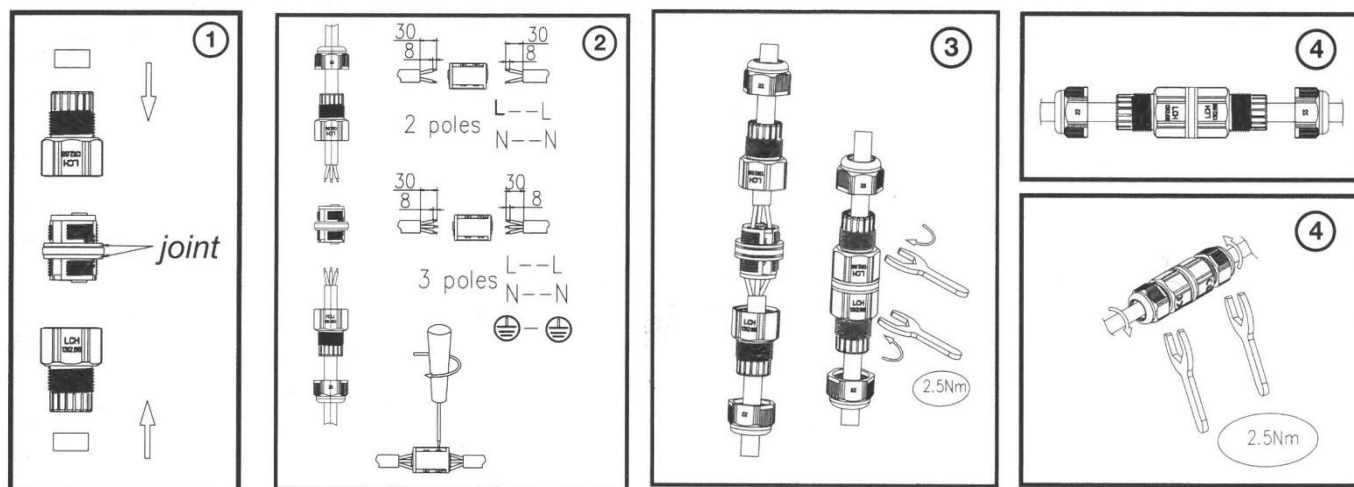

FICHE TECHNIQUE

REF PRODUIT :

CONNECTEUR ÉTANCHE

Gencod 3511686007056

Connecteur étanche IP68

CARACTERISTIQUES TECHNIQUES

- ✓ Connection linéaire
- ✓ Etanche
- ✓ 3 broches convient pour câble de Ø extérieur de 7 à 10.3 mm
- ✓ Léger et de petite taille (8_cm)
- ✓ Facile à installer
- ✓ IP68